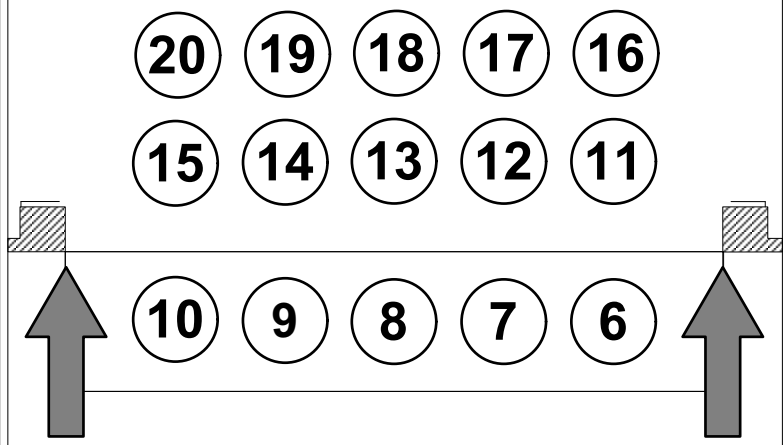

GROUP 1 FRONT R119

GROUP 41 TOP RGBW LED

GROUP 101 SL SIDE R04 R119

GROUP 201 SR SIDE R62 R119

GROUP 611 GOBO R55 G643

NOTES

- SL STAIRS ————— 31 + 61
- SR STAIRS ————— 32 + 62
- BLUES ————— 96
- LED POWER ————— 400
- WORKS ————— 499
- HOUSE ————— 500
- FRONT SPECIALS — 601 - 608
- TOP SPECIALS — 631 - 634