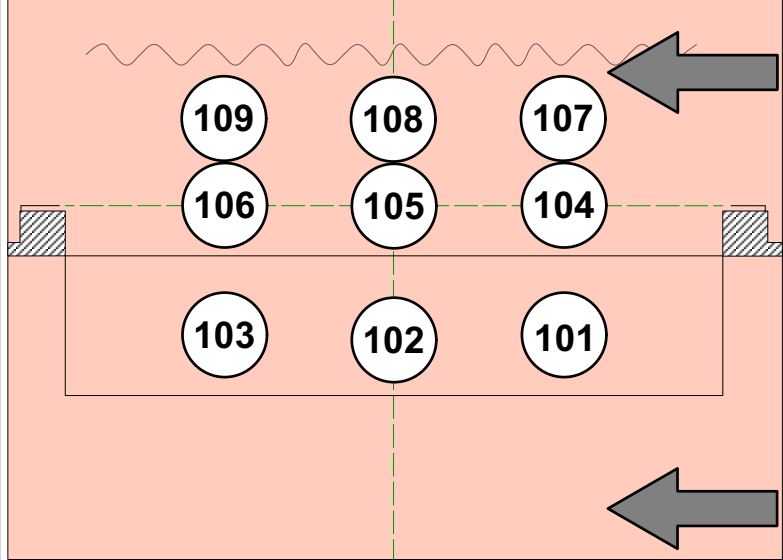

GROUP 1 FRONT R119

GROUP 41 TOP RGBW LED

GROUP 101 SL SIDE R04 R119

GROUP 201 SR SIDE R62 R119

GROUP 611 GOBO R55 G643

NOTES

- SL STAIRS ————— 31 + 61
- SR STAIRS ————— 32 + 62
- BLUES ————— 96
- LED POWER ————— 400
- WORKS ————— 499
- HOUSE ————— 500
- FRONT SPECIALS — 601 - 608
- TOP SPECIALS — 631 - 634