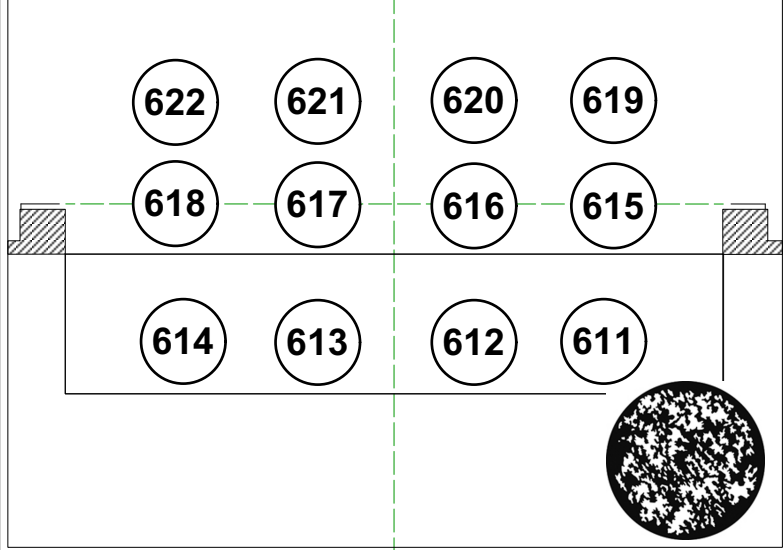

GROUP 1 FRONT R119

GROUP 41 TOP RGBW LED

GROUP 101 SL SIDE R04 R119

GROUP 201 SR SIDE R62 R119

GROUP 611 GOBO R55 G643

NOTES

- SL STAIRS ————— 31 + 61
- SR STAIRS ————— 32 + 62
- BLUES ————— 96
- LED POWER ————— 400
- WORKS ————— 499
- HOUSE ————— 500
- FRONT SPECIALS — 601 - 608
- TOP SPECIALS — 631 - 634