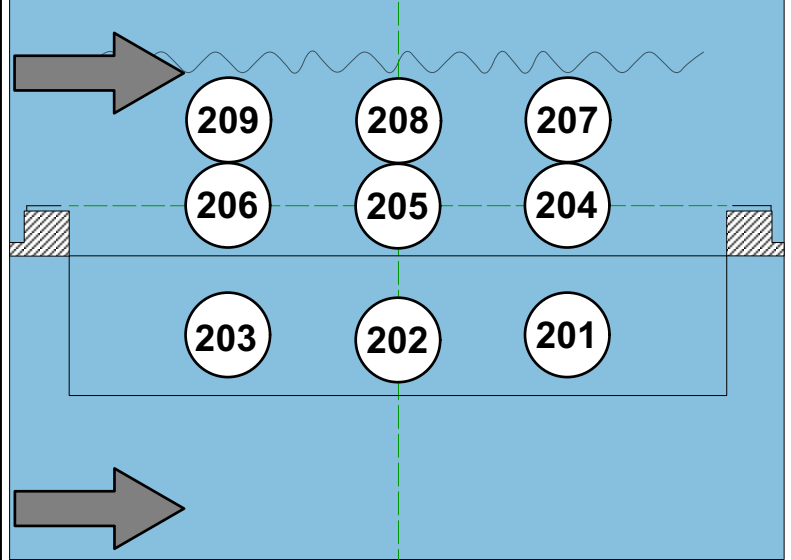

GROUP 1 FRONT R119

GROUP 41 TOP RGBW LED

GROUP 101 SL SIDE R04 R119

GROUP 201 SR SIDE R62 R119

GROUP 611 GOBO R55 G643

NOTES

- SL STAIRS ————— 31 + 61
- SR STAIRS ————— 32 + 62
- BLUES ————— 96
- LED POWER ————— 400
- WORKS ————— 499
- HOUSE ————— 500
- FRONT SPECIALS — 601 - 608
- TOP SPECIALS — 631 - 634