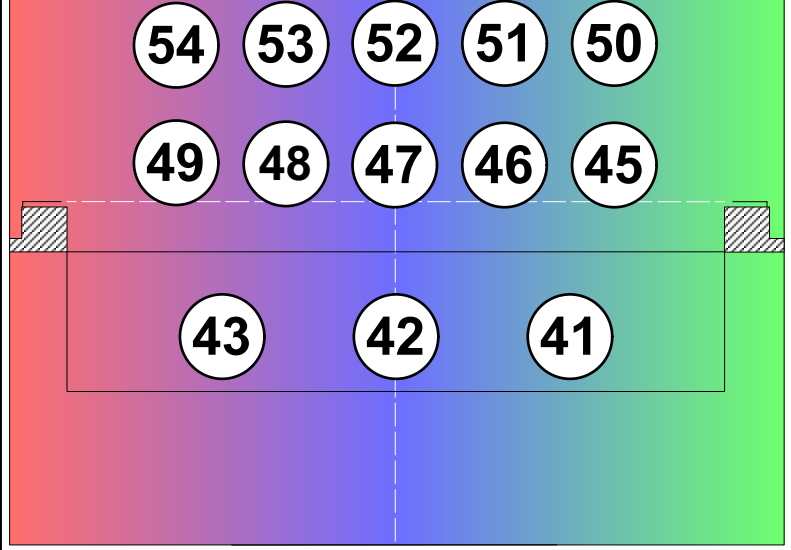

GROUP 1 FRONT R119

GROUP 41 TOP RGBW LED

GROUP 101 SL SIDE R04 R119

GROUP 201 SR SIDE R62 R119

GROUP 611 GOBO R55 G643

NOTES

- SL STAIRS ————— 31 + 61
- SR STAIRS ————— 32 + 62
- BLUES ————— 96
- LED POWER ————— 400
- WORKS ————— 499
- HOUSE ————— 500
- FRONT SPECIALS — 601 - 608
- TOP SPECIALS — 631 - 634